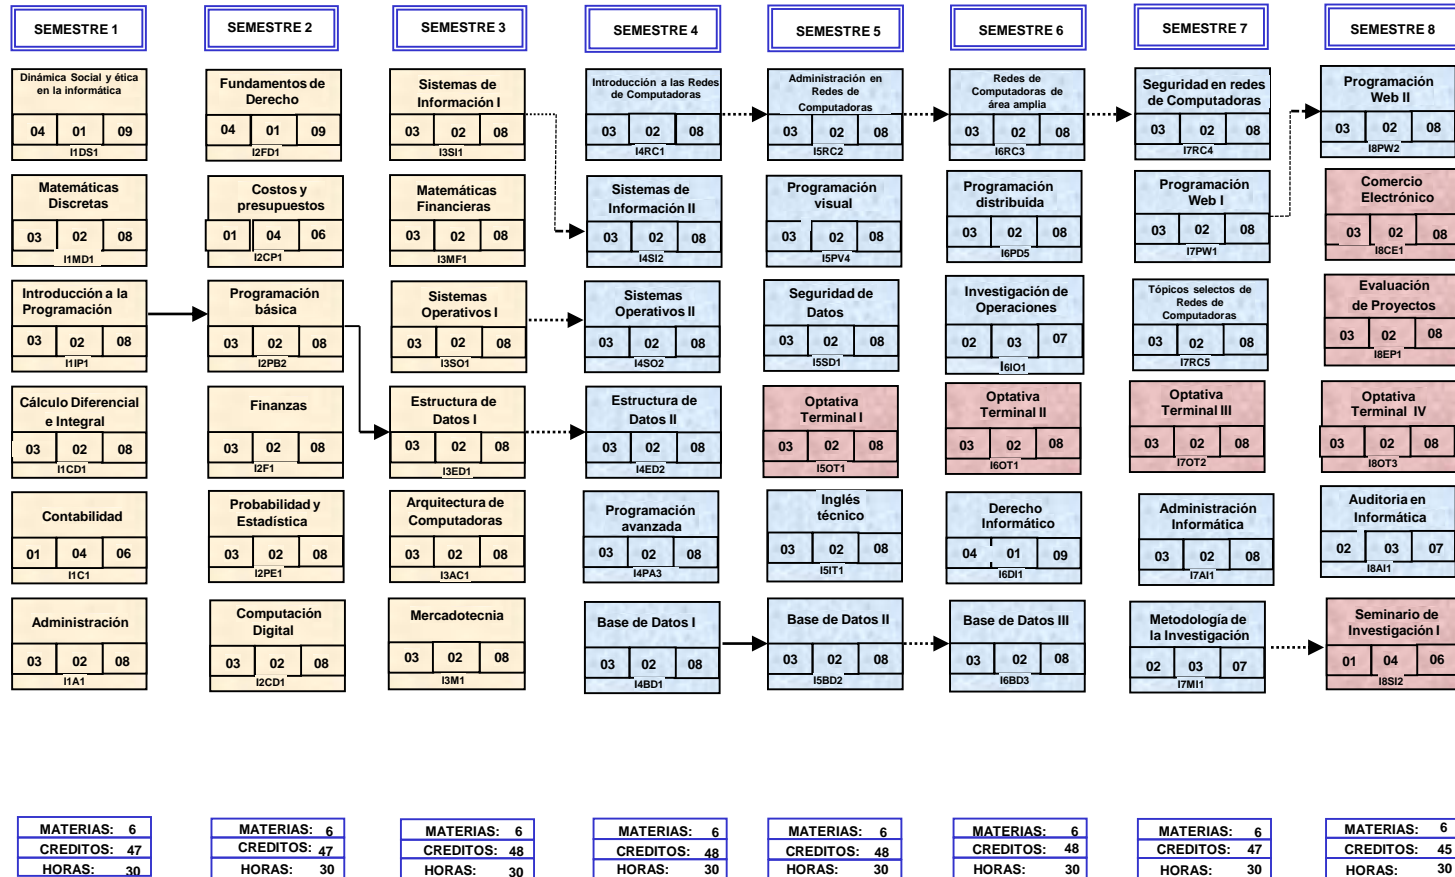

Mapa curricular de la carrera de Licenciatura en Informática. Plan de Estudios 2008

TOTALES:	SEMESTRES: 8	MATERIAS: 48	CREDITOS: 378	HORAS: 240
----------	--------------	--------------	---------------	------------

CLAVE:	 Etapa Básica General	 Etapa Disciplinar	 Etapa Terminal
--------	--	---	--

Nombre de la Asignatura		
Horas teóricas	Horas prácticas	Créditos
Clave		

-▶ Seriación indicativa
- ▶ Seriación Obligatoria