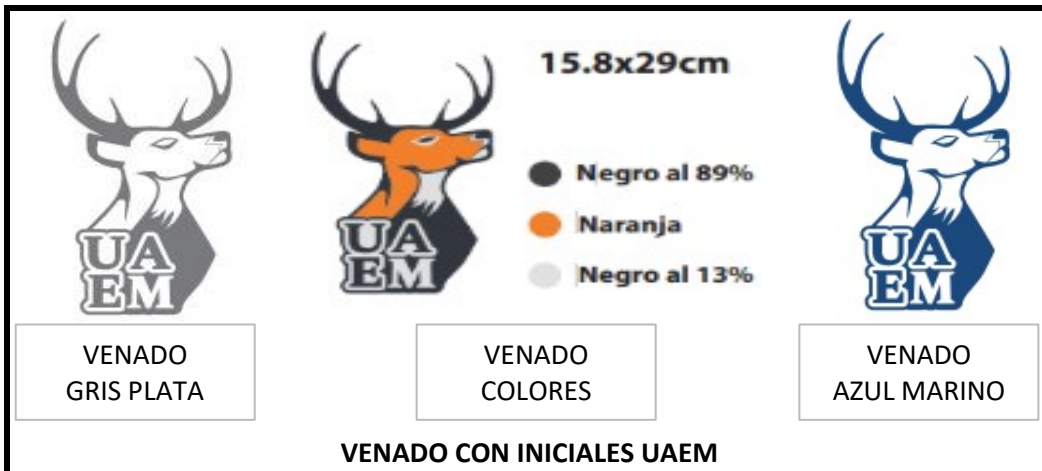

UNIVERSIDAD AUTÓNOMA DEL ESTADO DE MORELOS

IMÁGENES DE REFERENCIA

LOGOS